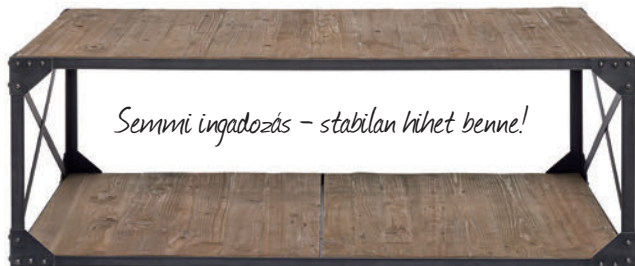

Semmi ingadozás - stabilan lehet benne!

RIVET

Asztal, HO 130 x SZÉ 80 x MA 45 cm
Fenyőfa, vas
Összeszerelve
10201096 **139 900 FT**