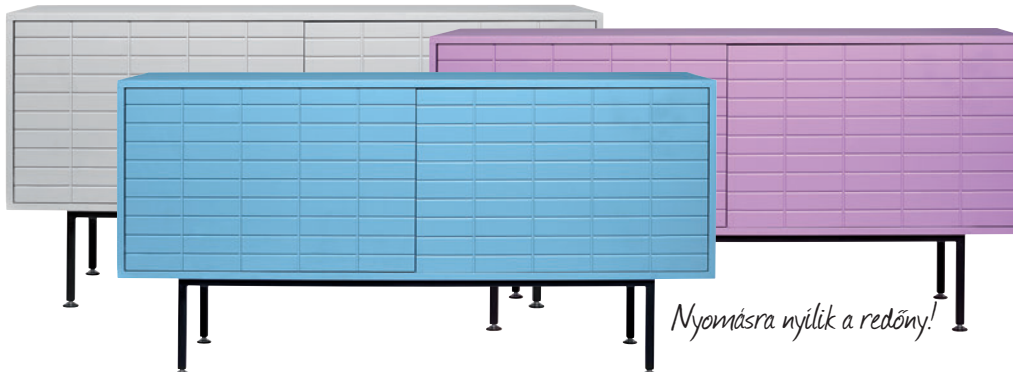

Sportszerűség az asztalnál is

POLO CLUB

Fotel
SZÉ 60 x MÉ 68 x MA 85 cm
Ülésmagasság: 51 cm
Bükkfa, huzat: pamut
Az ülés párna huzata levehető
és mosható
Összeszerelve
10201313

89 900 FT

POLO CLUB 

Pad
SZÉ 152 x MÉ 68 x MA 85 cm
Ülésmagasság: 51 cm
Bükkfa, huzat: pamut
Az ülés párna huzata levehető
és mosható
Összeszerelve
10201314

169 000 FT

URBINO 

Étkezőasztal
HO 135 x SZÉ 85 x MA 76 cm
MDF, masszív tölgyfa lábakkal
10201833

99 900 FT

HIGH NOON

Szék, világoskék
SZÉ 48 x MÉ 60 x MA 98 cm
Ülésmagasság: 51 cm
Bükkfa, huzat: 85 % poliészter,
15 % lenvászón
10201123

34 900 FT

CHAMBERS 

Pad, világoskék
SZÉ 150 x MÉ 58 x MA 96 cm
Ülésmagasság: 51 cm
Bükkfa, huzat: 85 % poliészter,
15 % lenvászón, összeszerelve
10201125

139 000 FT

GOOD FELLOW

Szék, világoskék, SZÉ 46 x MÉ 58 x MA 88 cm
Ülésmagasság: 51 cm
Bükkfa, huzat: 85 % poliészter, 15 % len
10201114

34 900 FT

MATRIX 

Komód 2 ajtóval és 2 polccal
3 választható magasság
SZÉ 140 x MÉ 40 x MA 70 cm, MDF, fém
Összeszerelve

10201476 fehér (kép a baloldalon)

10201071 lila (kép a baloldalon)

10201477 világoskék **149 000 FT/db**