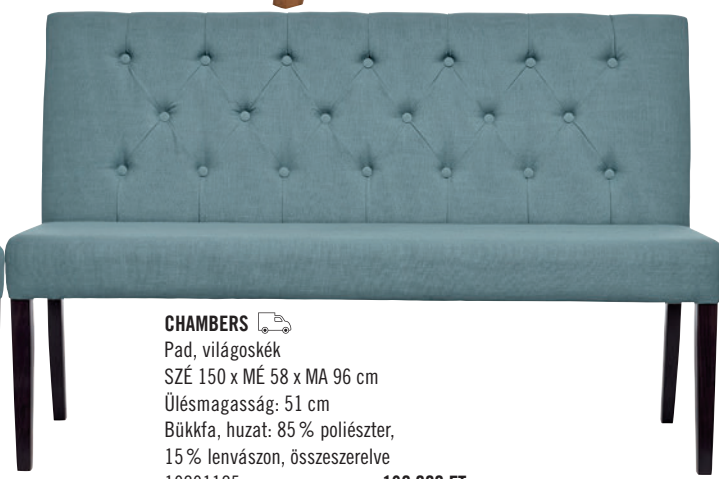

Sportszerűség az asztalnál is

POLO CLUB

Fotel
SZÉ 60 x MÉ 68 x MA 85 cm
Ülésmagasság: 51 cm
Bükkfa, huzat: pamut
Az ülés párna huzata levehető
és mosható
Összeszerelve
10201313

89 900 FT

POLO CLUB 

Pad
SZÉ 152 x MÉ 68 x MA 85 cm
Ülésmagasság: 51 cm
Bükkfa, huzat: pamut
Az ülés párna huzata levehető
és mosható
Összeszerelve
10201314

169 000 FT

URBINO 

Étkezőasztal
HO 135 x SZÉ 85 x MA 76 cm
MDF, masszív tölgyfa lábakkal
10201833

99 900 FT

HIGH NOON

Szék, világoskék
SZÉ 48 x MÉ 60 x MA 98 cm
Ülésmagasság: 51 cm
Bükkfa, huzat: 85 % poliészter,
15 % lenvászón
10201123

34 900 FT

CHAMBERS 

Pad, világoskék
SZÉ 150 x MÉ 58 x MA 96 cm
Ülésmagasság: 51 cm
Bükkfa, huzat: 85 % poliészter,
15 % lenvászón, összeszerelve
10201125

139 000 FT

GOOD FELLOW

Szék, világoskék, SZÉ 46 x MÉ 58 x MA 88 cm
Ülésmagasság: 51 cm
Bükkfa, huzat: 85 % poliészter, 15 % len
10201114

34 900 FT

MATRIX 

Komód 2 ajtóval és 2 polccal
3 választható magasság
SZÉ 140 x MÉ 40 x MA 70 cm, MDF, fém
Összeszerelve

10201476 fehér (kép a baloldalon)

10201071 lila (kép a baloldalon)

10201477 világoskék **149 000 FT/db**