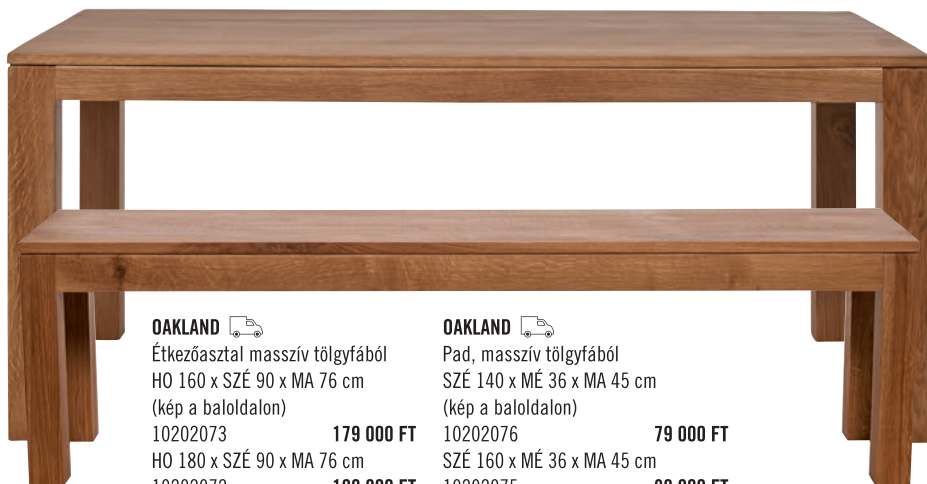

10190198 rózsaszín
10190199 sárga
10190197 világoskék
9 990 FT/db

CAMPAGNE

Iratszekrény, 2 részes
SZÉ 120 x MÉ 45,5 x MA 220 cm
MDF és császárfá, összeszerelve
10201035 **289 000 FT**

OAKLAND

Étkezőasztal
Masszív tölgyfa
HO 90 x SZÉ 90 x MA 76 cm
10202074 **119 900 FT**

OAKLAND

Étkezőasztal masszív tölgyfából
HO 160 x SZÉ 90 x MA 76 cm
(kép a baloldalon)
10202073 **179 000 FT**
HO 180 x SZÉ 90 x MA 76 cm
10202072 **199 000 FT**

OAKLAND

Pad, masszív tölgyfából
SZÉ 140 x MÉ 36 x MA 45 cm
(kép a baloldalon)
10202076 **79 000 FT**
SZÉ 160 x MÉ 36 x MA 45 cm
10202075 **89 900 FT**

CORBEILLE

Rattan szék
SZÉ 48 x MÉ 65 x
MA 101 cm
Ülésmagasság: 46 cm
Fenyőfa, rattan
1020203 **29 900 FT**

Szék az új viseletében

GHOST

Székhuzat
SZÉ 48 x MÉ 55 x MA 89 cm
100 % poliészter
10202185 zöld
(kép a baloldalon)
10202184 kék
8 990 FT/db