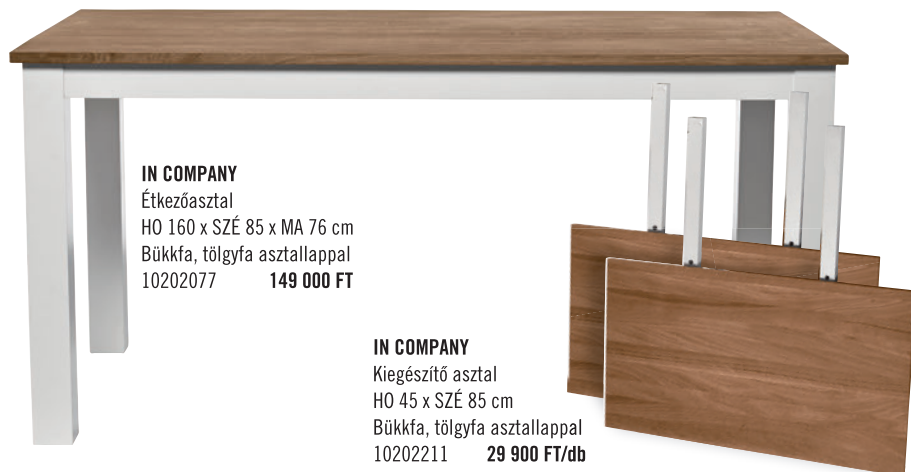

**CANOPE**

Sajttartó üvegbúra
Bükkfa tálcával
Ø 32 cm, MA 20 cm
10136461 7 990 FT

**CABOTT COVE**

Tálalószekrény, 2 részes
Üvegezett ajtókkal
SZÉ 88 x MÉ 40 x MA 191 cm
Császárfia, kőrisfa
MDF kőris furnérral
10194014 149 900 FT

**ROLLING STONE**

Zsúrkocsi gránit munkalappal
(dekoráció nélkül)
SZÉ 63 x MÉ 54 x MA 93 cm
Bambusz és gránit
10191333 59 900 FT

**EAT O'CLOCK**

Falióra
Ø 38 cm, fém
10145500 6 990 Ft

**IN COMPANY**

Étkezőasztal
HO 160 x SZÉ 85 x MA 76 cm
Bükkfa, tölgyfa asztallappal
10202077 149 000 FT

IN COMPANY

Kiegészítő asztal
HO 45 x SZÉ 85 cm
Bükkfa, tölgyfa asztallappal
10202211 29 900 FT/db