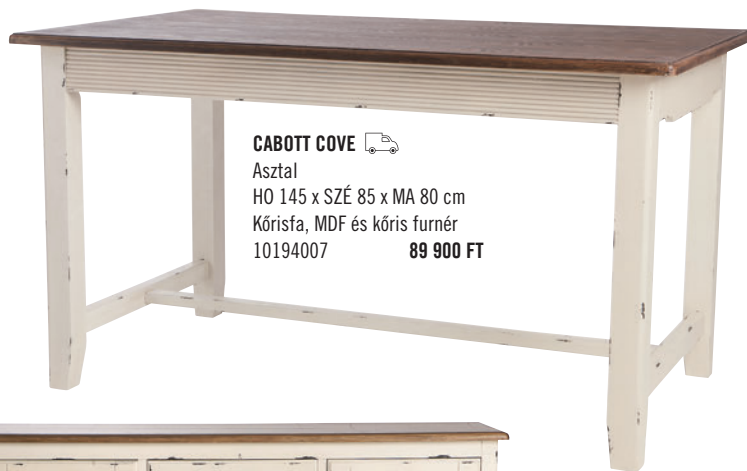

BUTLERS®

OTTHON, ÉDES OTTHON

A 60-as évek vidéki Amerikája által inspirált CABOTT COVE bútorok már első pillantásra is kellemes légkört teremtenek. Hogyan? A meleg tónusok, a krémszín és a régies hatású részletek által. Mintha csak a spájzszekrény és társai régebbi generációk titkait őriznék.

NICE DRY

Konyharuha, 90°-on mosható,
50 x 70 cm, 100 % pamut

990 FT/db

*Minden színben a
webshopon is!*

CABOTT COVE

Vitrin üvegezett ajtóval
SZÉ 56,5 x MÉ 36 x MA 165 cm
Császárfá, kőrisfa
MDF kőris furnérral
Összeszerelve
10194015 **79 900 FT**

CABOTT COVE

Tükör
SZÉ 85 x MÉ 5 x MA 58 cm
MDF kőrisfa furnérral
10194023 **19 900 FT**

CABOTT COVE

Asztal
HO 145 x SZÉ 85 x MA 80 cm
Kőrisfa, MDF és kőris furnér
10194007 **89 900 FT**

CABOTT COVE

Komód négy fiókkal
SZÉ 80 x MÉ 41 x MA 80 cm
Császárfá, MDF kőris furnérral
Összeszerelve
10194001 **79 900 FT**

CABOTT COVE

Komód
SZÉ 128 x MÉ 41,5 x MA 86,5 cm
Császárfá, kőrisfa, MDF
Összeszerelve
10194004 **99 900 FT**