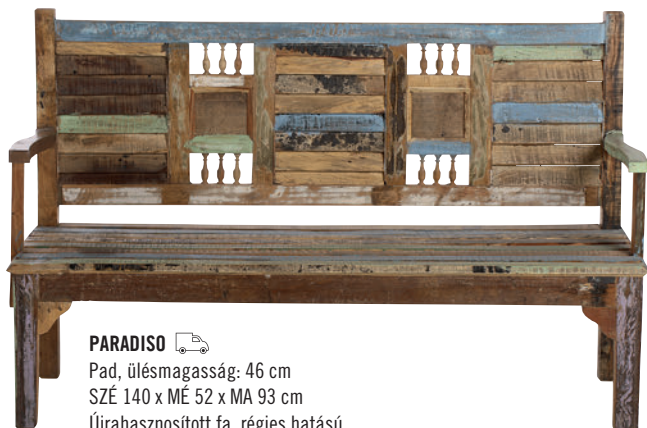

### PARADISO

Pad, ülés magasság: 46 cm  
SZÉ 140 x MÉ 52 x MA 93 cm  
Újrahasznított fa, régies hatású  
10194277 **129 900 FT**

### SHIP TO SHORE

Tálca  
SZÉ 50 x MÉ 44 x MA 6 cm  
Újrahasznított fa, viaszolva  
10194393 **7 990 FT**

### SHIP TO SHORE

Szekrény  
SZÉ 90 x MÉ 40 x MA 180 cm  
Mangófa, újrahasznított fa  
Összeszerelve  
10198416 **219 900 FT**

**2 szék  
szettben  
49 900 FT**

### PARADISO

2 db szék (szettben)  
SZÉ 44 x MÉ 43 x MA 93,5 cm  
Ülés magasság: 47 cm  
Újrahasznított fa  
Régies hatású  
10194274 **49 900 FT/2 db**