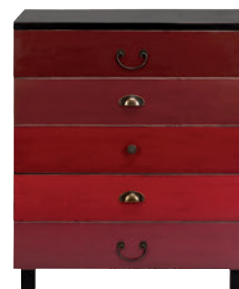

RUBY RED

Komód, SZÉ 75 x MÉ 45 x MA 86 cm
FSC®-minősítésű szilfa
Összeszerelve
10198434 **99 900 FT**