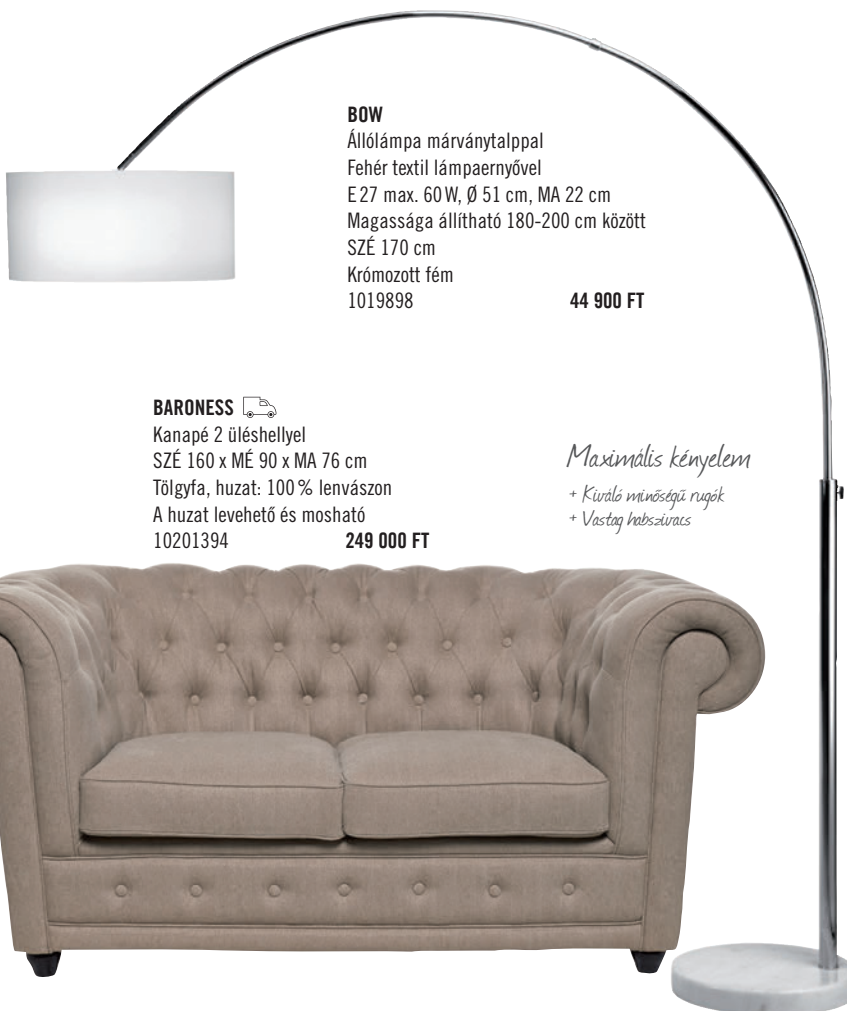

CANDELA

Asztali lámpa
Fa, textil lámpaernyővel
E27 max. 40W
Ø 20 cm, MA 41 cm

|01| 10202037 rózsaszín/fehér

|02| 10202038 kék/fehér

|03| 10202041 bézs

|04| 10202040 szürke

|05| 10202039 fekete **9 990 FT/db**

BOW

Állólámpa márványtalppal
Fehér textil lámpaernyővel
E27 max. 60W, Ø 51 cm, MA 22 cm
Magassága állítható 180-200 cm között
SZÉ 170 cm
Kromozott fém
1019898 **44 900 FT**

BARONESS

Kanapé 2 üléshehellyel
SZÉ 160 x MÉ 90 x MA 76 cm
Tölgyfa, huzat: 100% lenvászon
A huzat levehető és mosható
10201394 **249 000 FT**