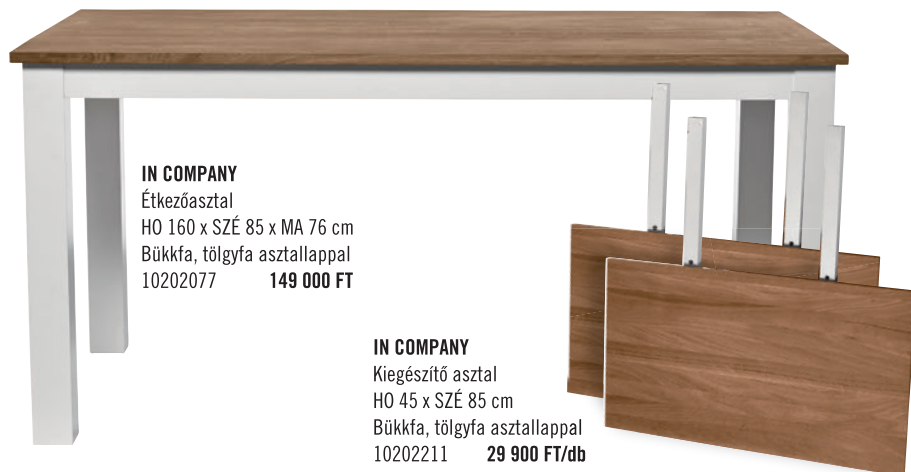

IN COMPANY

Étkezőasztal
HO 160 x SZÉ 85 x MA 76 cm
Bükkfa, tölgyfa asztallappal
10202077 149 000 FT

IN COMPANY

Kiegészítő asztal
HO 45 x SZÉ 85 cm
Bükkfa, tölgyfa asztallappal
10202211 29 900 FT/db