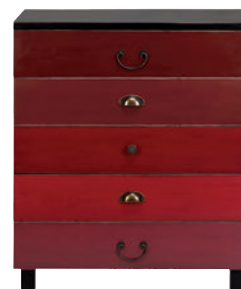

RUBY RED

Komód, SZÉ 75 x MÉ 45 x MA 86 cm
FSC®-minősítésű szilfa
Összeszerelve
10198434 **99 900 FT**