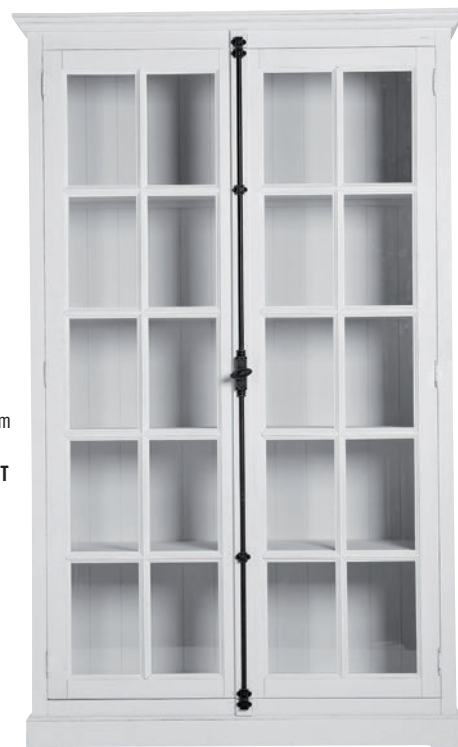

39 900 FT

GATEAUX

Üvegóra tányérral
Ø 31 cm, MA 41 cm
10174173

14 900 FT

MAPLE HILL 

Vitrines szekrény
SZÉ 136 x MÉ 43 x MA 221 cm
Császárfá, MDF
10191103

249 900 FT

CARLTON 

Vitrines szekrény, 2 részes
SZÉ 188 x MÉ 50 x MA 225 cm
Lucfenyőfa, MDF
Összeszerelve
10198921

699 000 FT

| 01 |

| 06 |

| 02 |

Maximális kényelem

+ XXL ülőfelület

+ Kiváló minőségű rugók