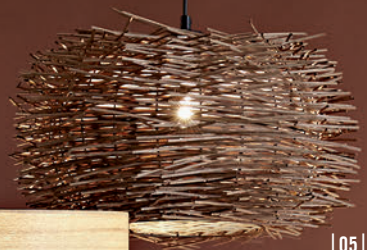

| 04 |

| 04 | WOODPECKER

Állólámpa

E 27 max. 40W

Ø 45 cm, MA 150 cm

Fém és kórisfa

10201868 **69 900 FT**

| 05 |

| 05 | WEEDS

Rattan függőlámpa

E 27 max. 40W

Ø 48 cm, MA 25 cm

Rattan és fém

10202007 **34 900 FT**

| 06 |

| 06 | STRICTLY BALLROOM

Csillár üvegdíszekkel, 2 x 4 ágú

8 x E 14 max. 60W

SZÉ 100 x MÉ 40 x MA 30 cm,

Krómozott fém

10198543 **109 900 FT**

| 07 |

| 07 | BASTILLE

Függőlámpa textil lámpaernyővel

E 27 max. 60W

Ø 41 cm, MA 30 cm

Fém, mangófa, lenvászon

10202011 **39 900 FT**