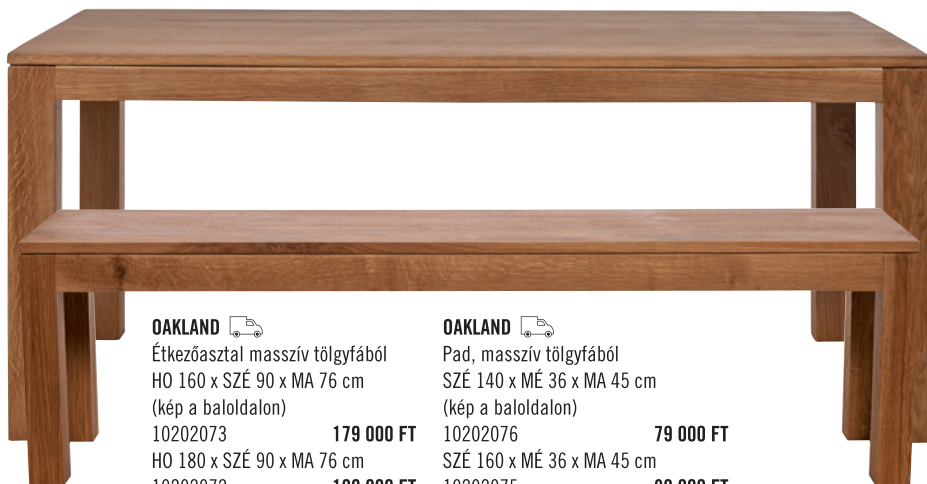

10190198 rózsaszín
10190199 sárga
10190197 világoskék
9 990 FT/db

CAMPAGNE

Iratszekrény, 2 részes
SZÉ 120 x MÉ 45,5 x MA 220 cm
MDF és császárfarfa, összeszerelve
10201035 **289 000 FT**

OAKLAND

Étkezőasztal
Masszív tölgyfa
HO 90 x SZÉ 90 x MA 76 cm
10202074 **119 900 FT**

OAKLAND

Étkezőasztal masszív tölgyfából
HO 160 x SZÉ 90 x MA 76 cm
(kép a baloldalon)
10202073 **179 000 FT**
HO 180 x SZÉ 90 x MA 76 cm
10202072 **199 000 FT**

OAKLAND

Pad, masszív tölgyfából
SZÉ 140 x MÉ 36 x MA 45 cm
(kép a baloldalon)
10202076 **79 000 FT**
SZÉ 160 x MÉ 36 x MA 45 cm
10202075 **89 900 FT**