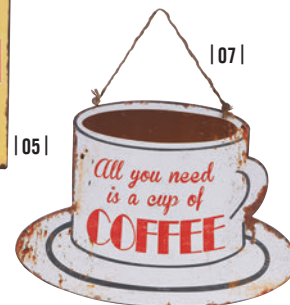

10183076 **6 590 FT**

| 04 | MILADY

Fonott szék párnával, SZÉ 45 x MÉ 60 x MA 94 cm
Ülésmagasság: 44,5 cm

Alumínium váz fonatos műanyag kerettel

Vízlepergető poliészter párnahuzattal, kül- és beltérre
10188970 **39 900 FT**

ACAPULCO 
Vitrines szekrény
SZÉ 105 x MÉ 40 x MA 180 cm
MDF, nyárfa, üveg
10201915 **239 000 FT**

GRANNY
Fonott karosszék párnával
SZÉ 59 x MÉ 60 x MA 95,9 cm
Ülés magasság: 43 cm
Alumínium váz fonatos műanyag kerettel
Vízlepergető párnahuzattal
Kül- és beltéri használatra
10188971 **59 900 FT**