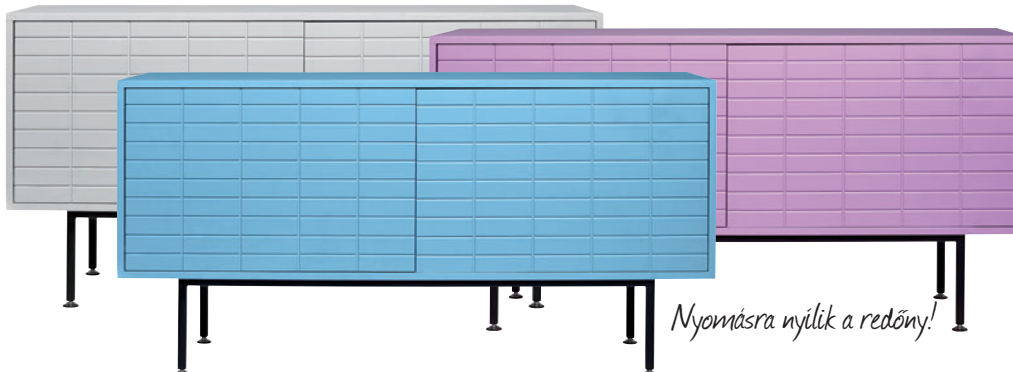

MATRIX

Komód 2 ajtóval és 2 polccal
3 választható magasság
SZÉ 140 x MÉ 40 x MA 70 cm, MDF, fém
Összeszerelve

10201476 fehér (kép a baloldalon)

10201071 lila (kép a baloldalon)

10201477 világoskék **149 000 FT/db**

Nyomásra nyílik a redőny!