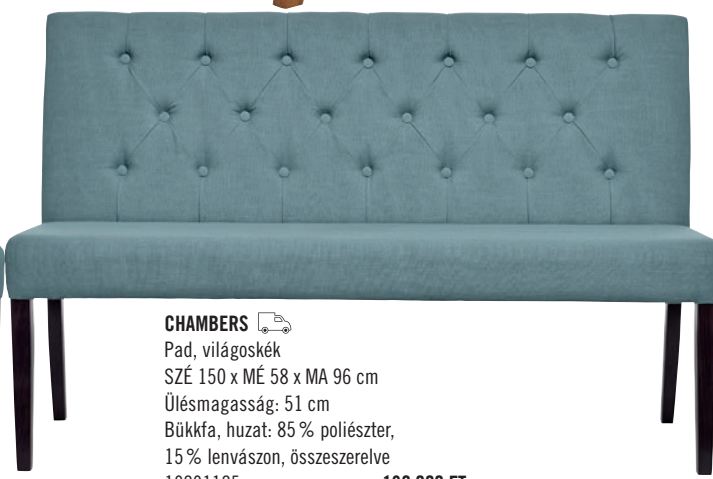

CHAMBERS

Pad, világoskék
SZÉ 150 x MÉ 58 x MA 96 cm
Ülésmagasság: 51 cm
Bükkfa, huzat: 85 % poliészter,
15 % lenvászón, összeszerelve
10201125

139 000 FT

GOOD FELLOW

Szék, világoskék, SZÉ 46 x MÉ 58 x MA 88 cm
Ülésmagasság: 51 cm
Bükkfa, huzat: 85 % poliészter, 15 % len
10201114

34 900 FT