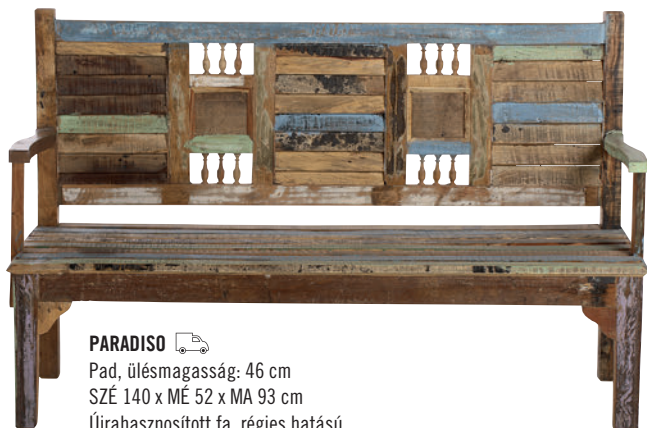

PARADISO

Pad, ülés magasság: 46 cm
SZÉ 140 x MÉ 52 x MA 93 cm
Újrahasznított fa, régies hatású
10194277 **129 900 FT**

SHIP TO SHORE

Tálca
SZÉ 50 x MÉ 44 x MA 6 cm
Újrahasznított fa, viaszolva
10194393 **7 990 FT**