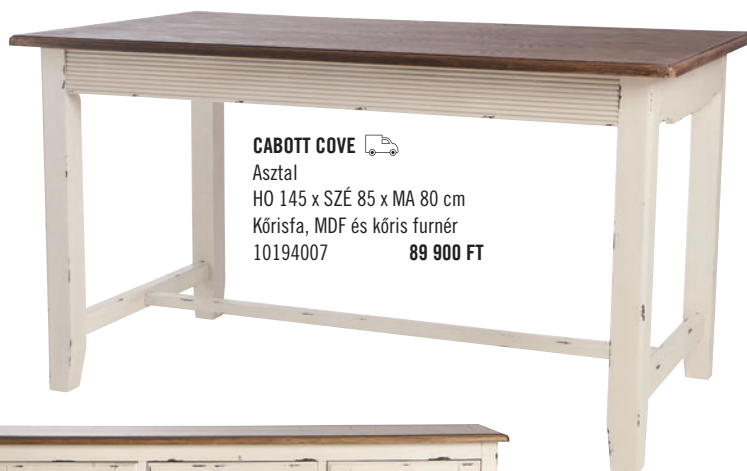

CABOTT COVE

Asztal
HO 145 x SZÉ 85 x MA 80 cm
Kőrisfa, MDF és kőris furnér
10194007 **89 900 FT**

CABOTT COVE

Komód négy fiókkal
SZÉ 80 x MÉ 41 x MA 80 cm
Császárfá, MDF kőris furnérral
Összeszerelve
10194001 **79 900 FT**